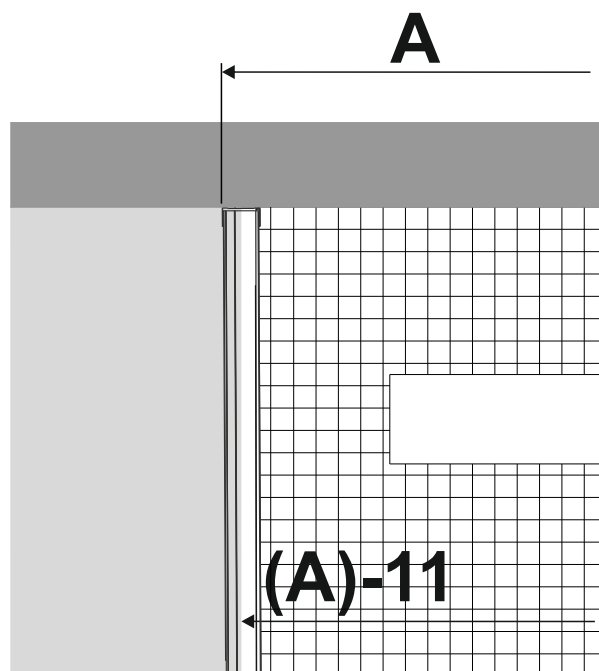

STRANICA S VRATIMA	P1 (mm)	A (mm)	C (mm)
120	1164 - 1184	1175 - 1195	530
130	1264 - 1284	1275 - 1295	530
140	1364 - 1384	1375 - 1395	530
150	1464 - 1484	1475 - 1495	530
160	1564 - 1584	1575 - 1595	530
170	1664 - 1684	1675 - 1695	530
180	1764 - 1784	1775 - 1795	530

FIKSNA STIJENA	P2 (mm)	B (mm)
70	664 - 684	675 - 695
80	764 - 784	775 - 795
90	864 - 884	875 - 895
100	964 - 984	975 - 995

Harmony stranica s vratima

Harmony fiksna stijena

* Ukoliko ugradbene mjere paravana u potpunosti ne pokrivanju dimenzije prostora za tuširanje izvedenog od keramičkih pločica, paravan je potrebno izraditi po mjeri. Prilikom narudžbe paravana po mjeri potrebno je priložiti skicu s točnim dimenzijama prostora za tuširanje.