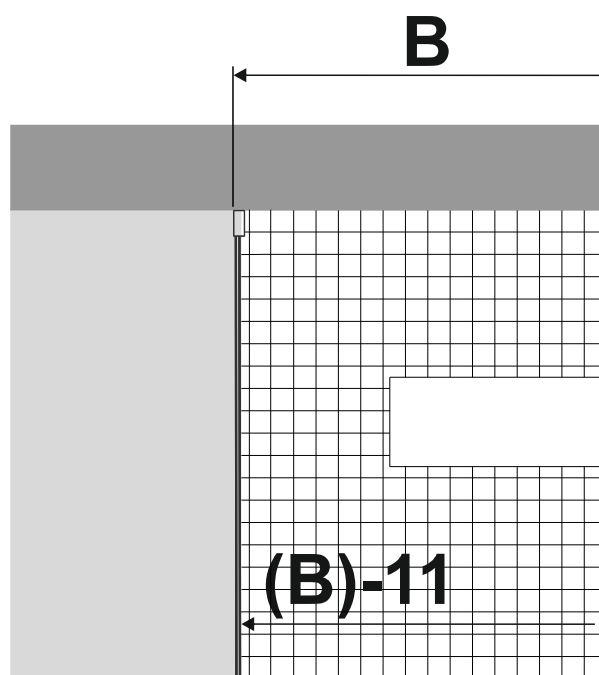

STRANICA S VRATIMA	P1 (mm)	A (mm)	C (mm)
120	1164 - 1184	1175 - 1195	530
130	1264 - 1284	1275 - 1295	530
140	1364 - 1384	1375 - 1395	530
150	1464 - 1484	1475 - 1495	530
160	1564 - 1584	1575 - 1595	530
170	1664 - 1684	1675 - 1695	530
180	1764 - 1784	1775 - 1795	530

FIKSNA STIJENA	P2 (mm)	B (mm)
70	664 - 684	675 - 695
80	764 - 784	775 - 795
90	864 - 884	875 - 895
100	964 - 984	975 - 995

Harmony stranica s vratima

Harmony fiksna stijena

* Ukoliko ugradbene mjere paravana u potpunosti ne pokrivanju dimenzije prostora za tuširanje izvedenog od keramičkih pločica, paravan je potrebno izraditi po mjeri. Prilikom narudžbe paravana po mjeri potrebno je priložiti skicu s točnim dimenzijama prostora za tuširanje.